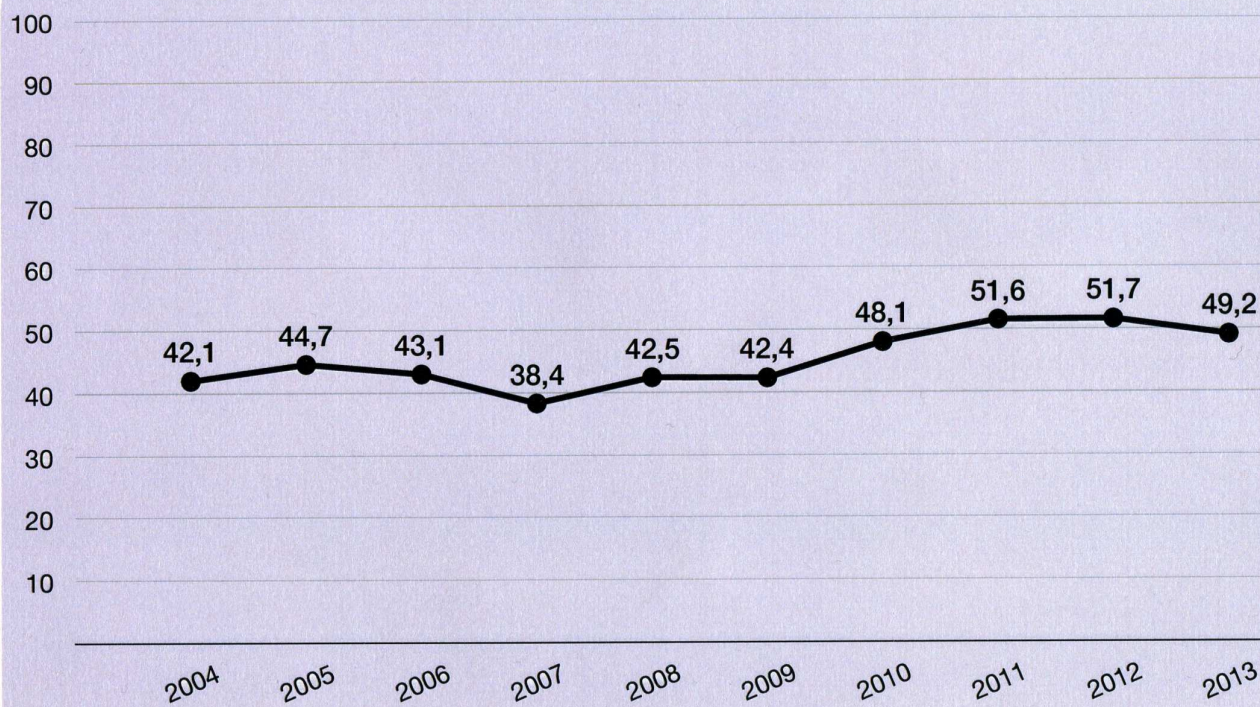

UNIVERSITÀ DEGLI STUDI
DI GENOVA

DIECI ANNI DI IRIS

Trend decennale del rendimento degli studenti iscritti
all'Università di Genova e provenienti da:

Liceo Statale "G. BRUNO"
di Albenga (SV)

Il Magnifico Rettore
Prof. Paolo COMANDUCCI